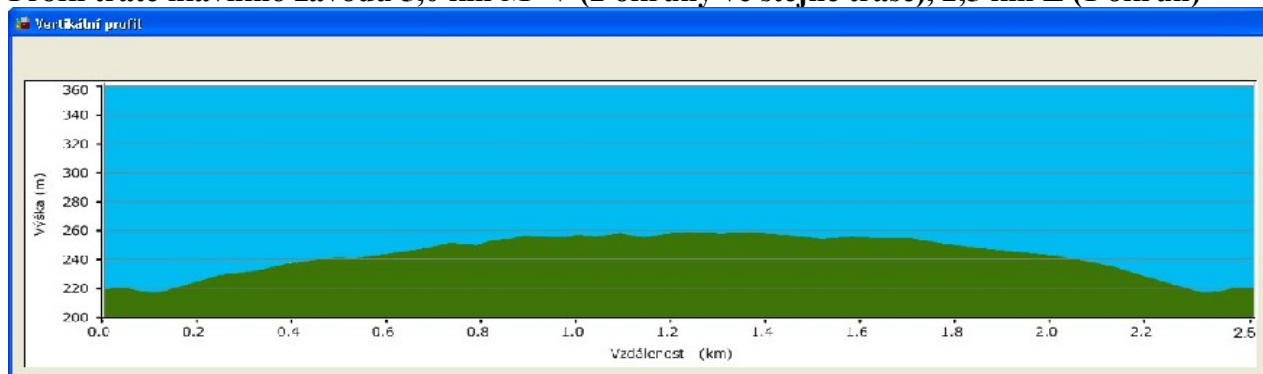

Datum: 11. 1. 2014 – sobota  
 Prezence: 9:30-10:15  
 Start: 10:30 hod.  
 Délka tras: Ž – 2,5 km, MA-MD – 5km  
 Kategorie: muži do 39 (MA), muži 40 – 49 (MB), muži 50 – 59 (MC), muži nad 60 (MD), ženy do 34 (ŽA)  
 ženy nad 35 (ŽB)  
 Místo startu: Restaurace U Obří hlavy, Dyjská ul., Znojmo  
 Trať hl.závod: Profil rovinatý, 100% terén  
 Startovné: 50 Kč  
 Informace: [www.znojemskebehani.ic.cz](http://www.znojemskebehani.ic.cz)

**Profil tratě hlavního závodu 5,0 km M+V (2 okruhy ve stejné trase), 2,5 km Ž (1 okruh)**

**Mapa tratě hlavního závodu**
