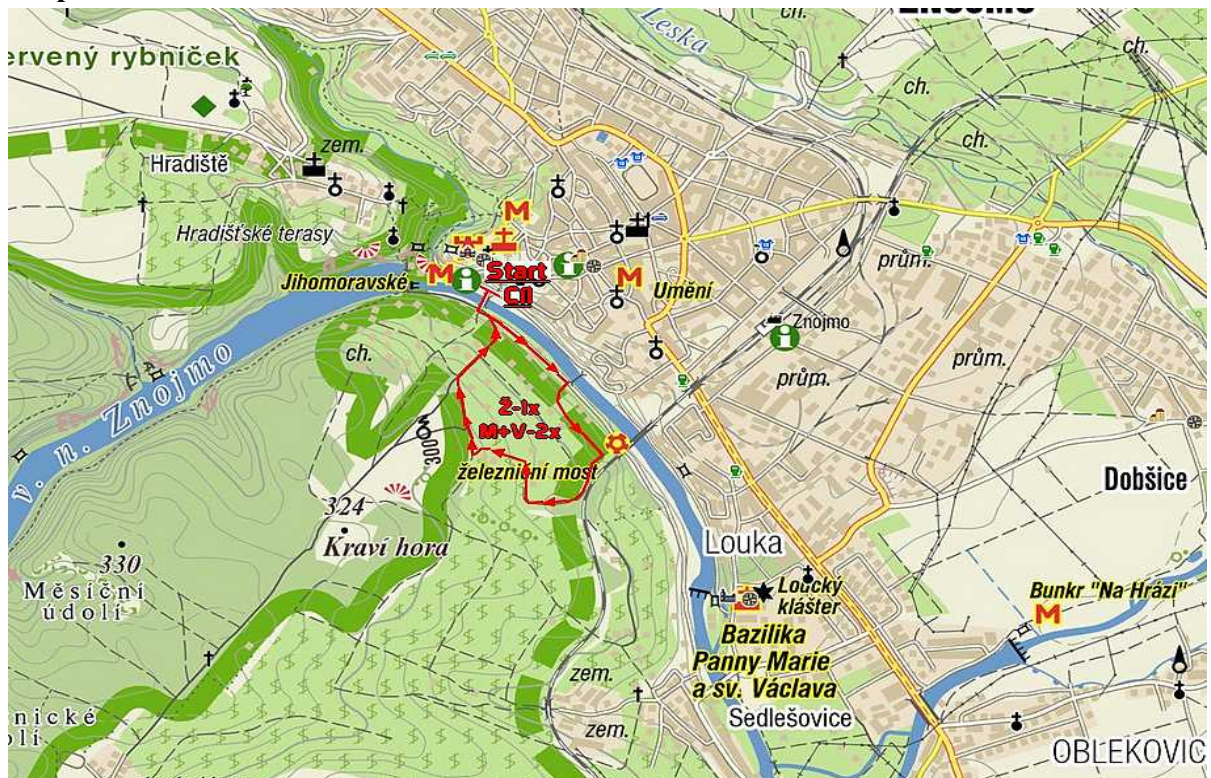

Datum: 21.11.2015 - sobota

Prezence: 9:30-10:15 – Znojmo, ul. Dyjská, Stará vodárna

Start: 10:30 hod.

Délka tras: ŽA-ŽB – 2,7 km, MA-MD – 5,3 km

Kategorie: muži do 39 (MA), muži 40 – 49 (MB), muži 50 – 59 (MC), muži nad 60 (MD), ženy do 34 (ŽA), ženy nad 35 (ŽB)

Místo startu: Znojmo – ulice U Obří Hlavy – most přes řeku Dyji pod přehradou

Trať hl.závod: profil zvlněný, 30% asfalt, 70% terén, v prvním stoupání zúžení tratě

Startovné: 50 Kč

Mapa tratě

Profil tratě 5,3 km muži (MA-MD)

Profil tratě 2,7 km ženy (ŽA-ŽB)