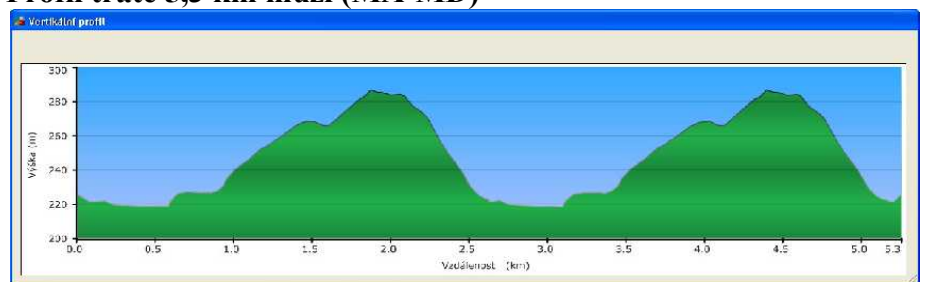

Místo startu: Znojmo – ulice U Obří Hlavy – most přes řeku Dyji pod přehradou

Trať hl.závod: profil zvlněný, 30% asfalt, 70% terén, v prvním stoupání zúžení tratě

Startovné: 50 Kč

Mapa tratě

Profil tratě 5,3 km muži (MA-MD)

Profil tratě 2,7 km ženy (ŽA-ŽB)