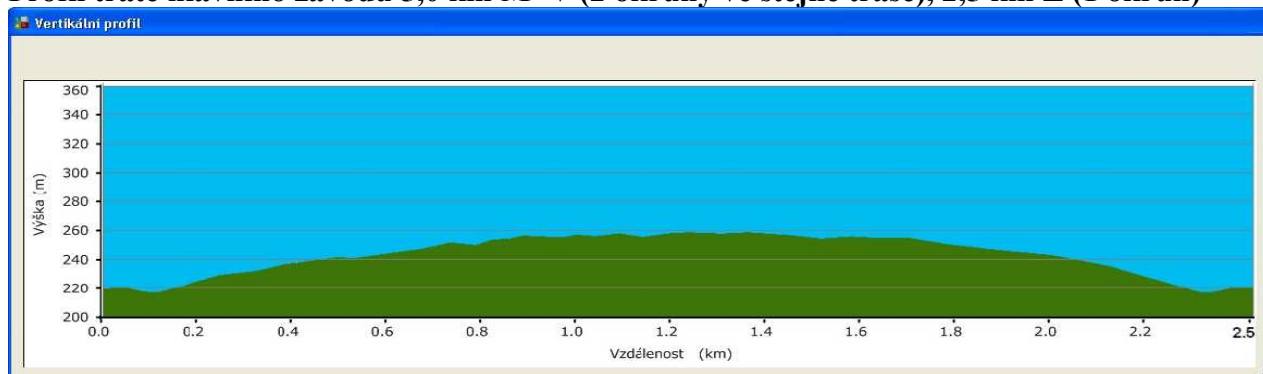

Datum: 9. 1. 2016 – sobota  
 Prezence: 9:30-10:15  
 Start: 10:30 hod.  
 Délka tras: Ž – 2,5 km, MA-MD – 5km  
 Kategorie: muži do 39 (MA), muži 40 – 49 (MB), muži 50 – 59 (MC), muži nad 60 (MD), ženy do 34 (ŽA)  
 ženy nad 35 (ŽB)  
 Místo startu: Stará vodárna, U Obří Hlavy, Znojmo  
 Trať hl.závod: Profil mírně svažité, 100% terén  
 Startovné: 50 Kč  
 Informace: [www.znojemskebehani.ic.cz](http://www.znojemskebehani.ic.cz)

**Profil tratě hlavního závodu 5,0 km M+V (2 okruhy ve stejné trase), 2,5 km Ž (1 okruh)**

**Mapa tratě hlavního závodu**
