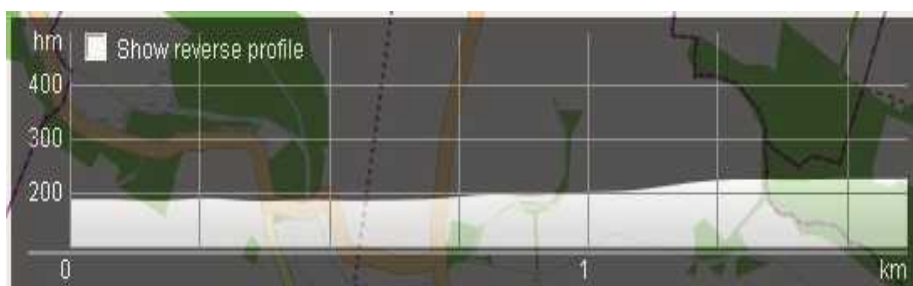

Datum: 9.4.2016 - sobota
Prezence: 9:30-10:15 – areál firmy v Boroticích
Start: hlavní závod – 10:30 hod.
Délka tras: ŽA-ŽB – 3,2 km, MA-MC – 6,4 km
Kategorie: muži do 39 (MA), muži 40 – 49 (MB), muži 50 – 59 (MC), muži nad 60 (MD), ženy do 34 (ŽA), ženy nad 35 (ŽB)
Místo startu: Borotice, areál firmy Vinné sklepy Lechovice
Trať hl.závod: profil zvlněný, 100% asfalt, vrchařská prémie v 1. kole
Startovné: 50 Kč
Informace: Petr Halbrštat, GSM: 603 453 708, e-mail: halbrstatpetr@gmail.com
Web: www.znojemskebehani.ic.cz

Mapa tratě hlavního závodu.

MA-MC: 2 kola, ŽA-ŽB: 1 kolo.

Profil tratě hlavního závodu 1/2 kola 1,6 km.

Sponzor běhu:

Sponzor ZBP: