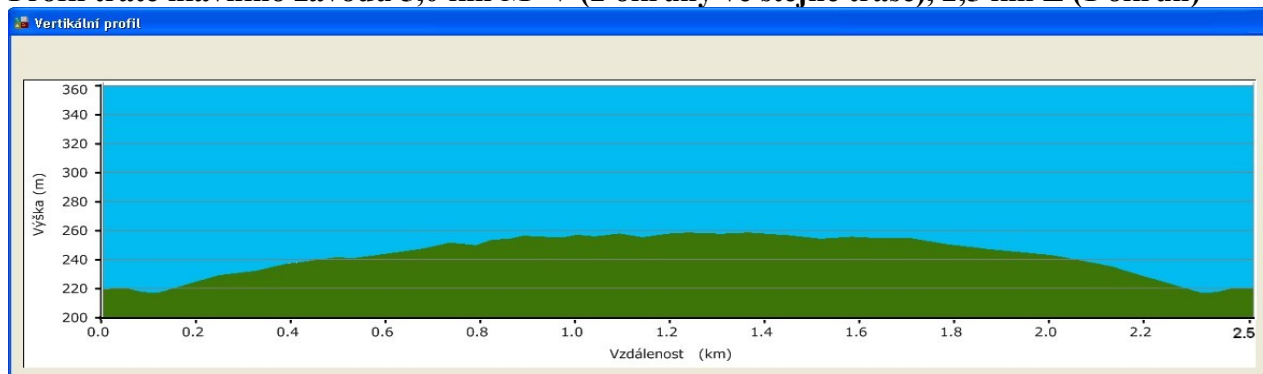

Datum: 14. 1. 2012 – sobota
 Prezence: 9:30-10:15
 Start: 10:30 hod.
 Délka tras: Ž – 2,5 km, MA-MD – 5km
 Kategorie: muži do 39 (MA), muži 40 – 49 (MB), muži 50 – 59 (MC), muži nad 60 (MD), ženy (Ž)
 Místo startu: Restaurace U Obří hlavy, Dyjská ul., Znojmo
 Trať hl.závod: Profil rovinnatý, 100% terén
 Startovné: 50 Kč
 Informace: Petr Halbrštat, GSM: 603 453 708, e.mail: halbrstatpetr@email.cz, www.znojemskebehani.ic.cz

Profil tratě hlavního závodu 5,0 km M+V (2 okruhy ve stejné trase), 2,5 km Ž (1 okruh)

Mapa tratě hlavního závodu
