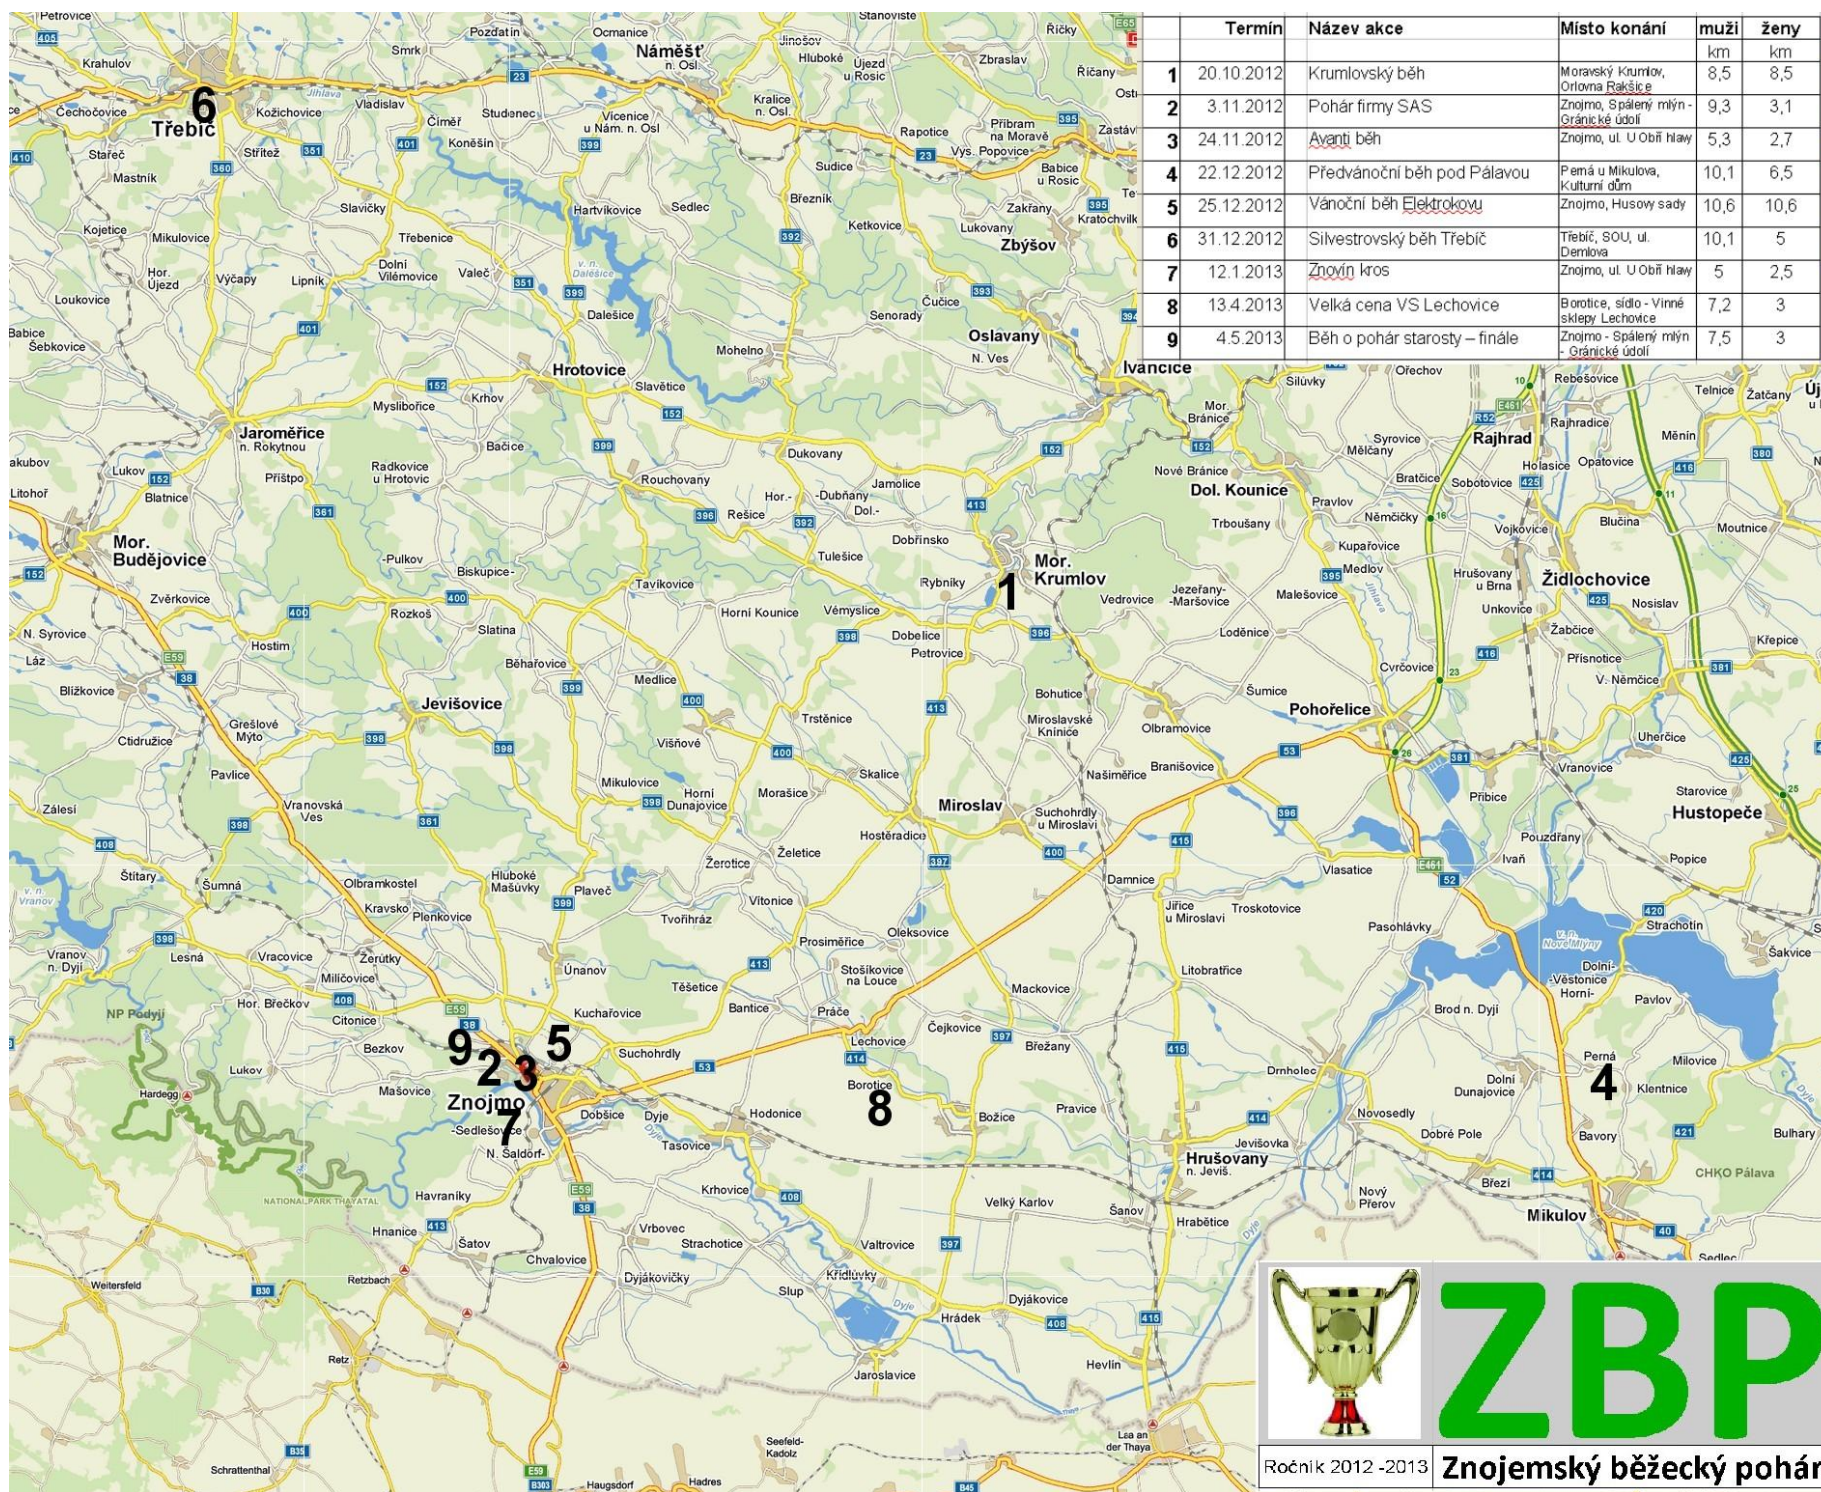

Termín	Název akce	Místo konání	muži km	ženy km
1	20.10.2012	Krumlovský běh	Moravský Krumlov, Orlovna Rakšice	8,5	8,5
2	3.11.2012	Pohár firmy SAS	Znojmo, Spálený mlýn - Gránické údolí	9,3	3,1
3	24.11.2012	Avanti běh	Znojmo, ul. U Obří hlavy	5,3	2,7
4	22.12.2012	Předvánoční běh pod Pálavou	Pemá u Mikulova, Kulturní dům	10,1	6,5
5	25.12.2012	Vánoční běh Elektrokov	Znojmo, Husovy sady	10,6	10,6
6	31.12.2012	Silvestrovský běh Třebíč	Třebíč, SOU, ul. Demlova	10,1	5
7	12.1.2013	Znovín kros	Znojmo, ul. U Obří hlavy	5	2,5
8	13.4.2013	Velká cena VS Lechovice	Borotice, sídlo - Vinné sklepy Lechovice	7,2	3
9	4.5.2013	Běh o pohár starosty – finále	Znojmo - Spálený mlýn - Gránické údolí	7,5	3

ZBP

Ročník 2012 -2013

Znojmský běžecký pohár