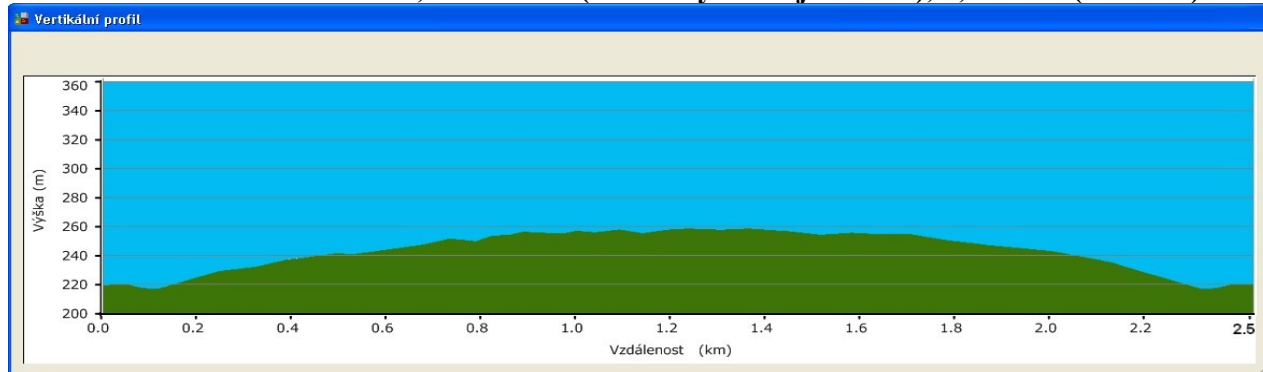

Datum: 12. 1. 2013 – sobota
 Prezence: 9:30-10:15
 Start: 10:30 hod.
 Délka tras: Ž – 2,5 km, MA-MD – 5km
 Kategorie: muži do 39 (MA), muži 40 – 49 (MB), muži 50 – 59 (MC), muži nad 60 (MD), ženy do 34 (ŽA)
 ženy nad 35 (ŽB)
 Místo startu: Restaurace U Obří hlavy, Dyjská ul., Znojmo
 Trať hl.závod: Profil rovinatý, 100% terén
 Startovné: 50 Kč
 Informace: www.znojemskebehani.ic.cz

Profil tratě hlavního závodu 5,0 km M+V (2 okruhy ve stejné trase), 2,5 km Ž (1 okruh)

Mapa tratě hlavního závodu
